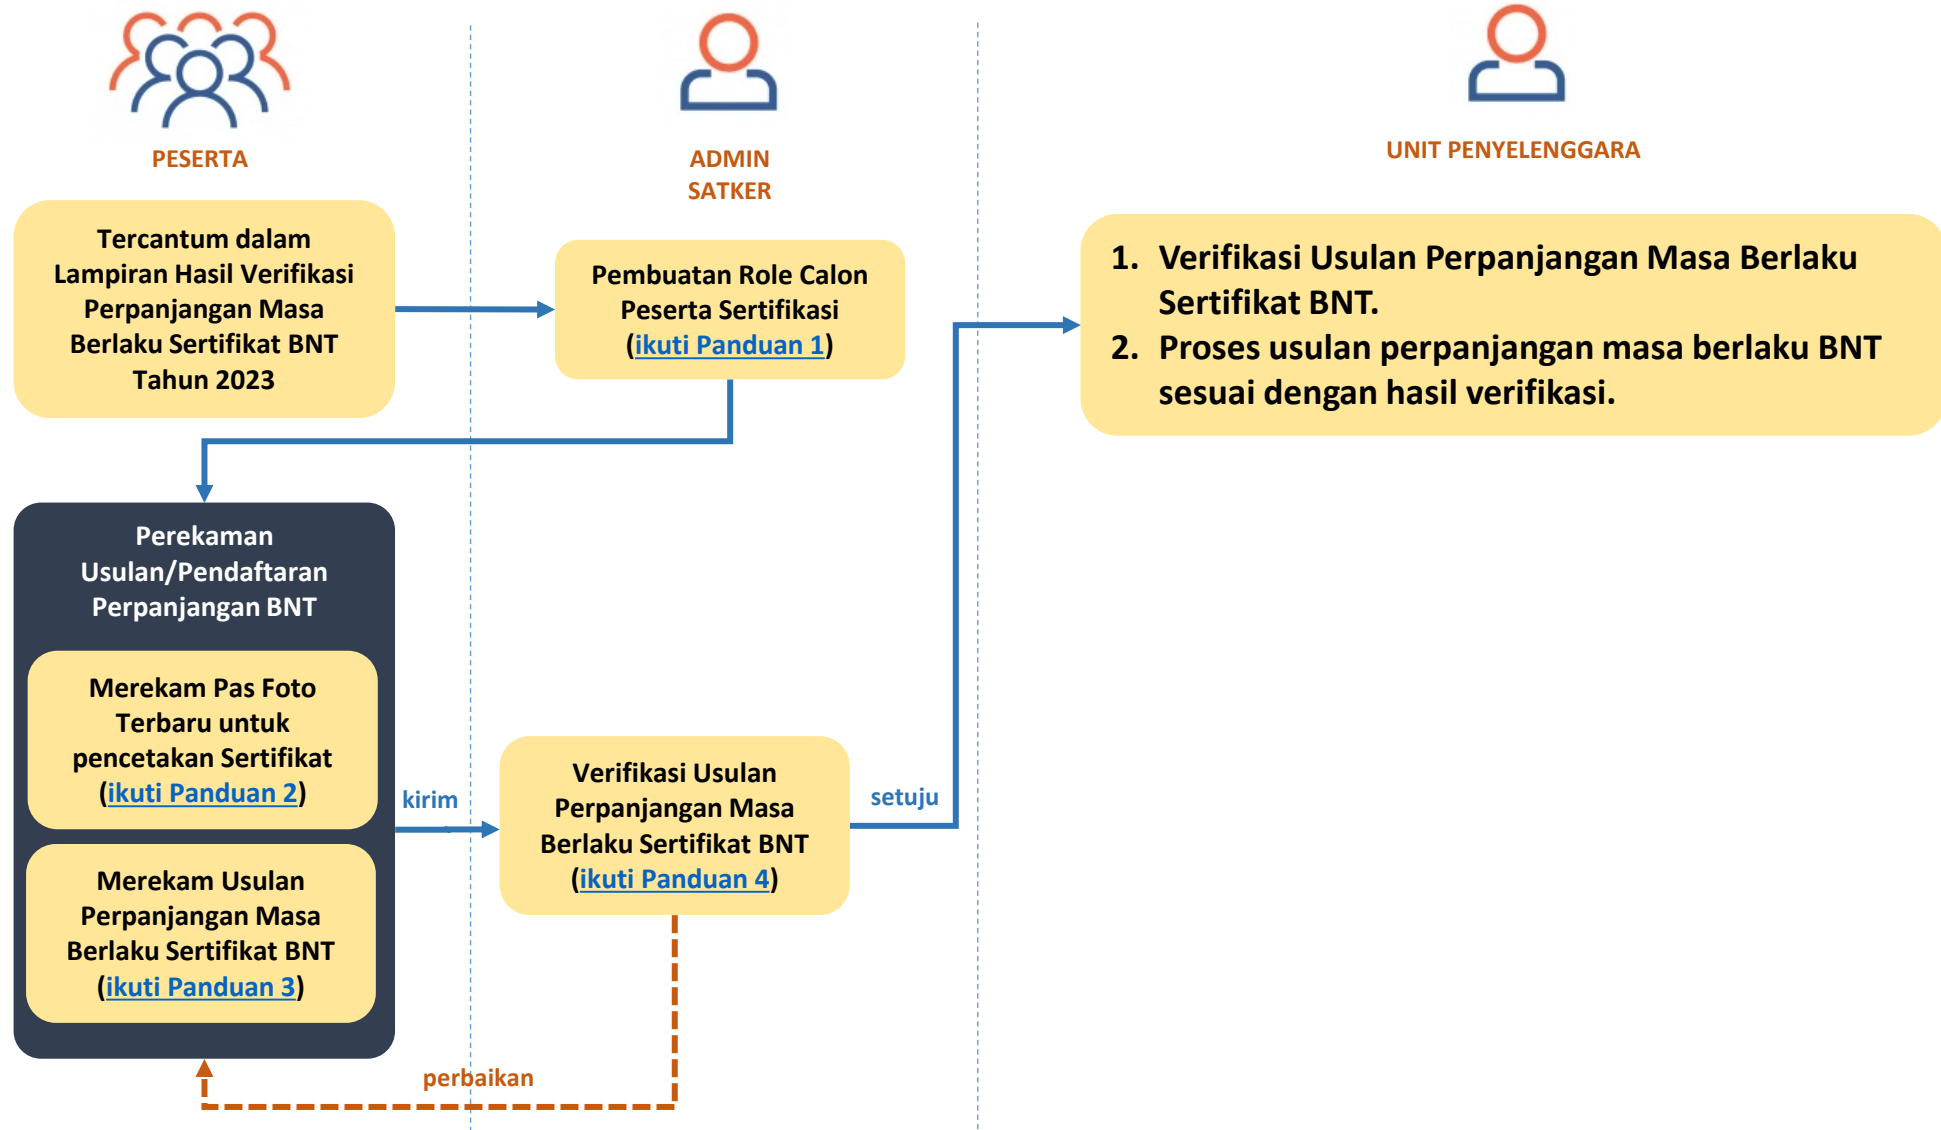

Tahapan Perekaman/Registrasi Ulang Sertifikasi Bendahara pada Aplikasi SIMASPATEN